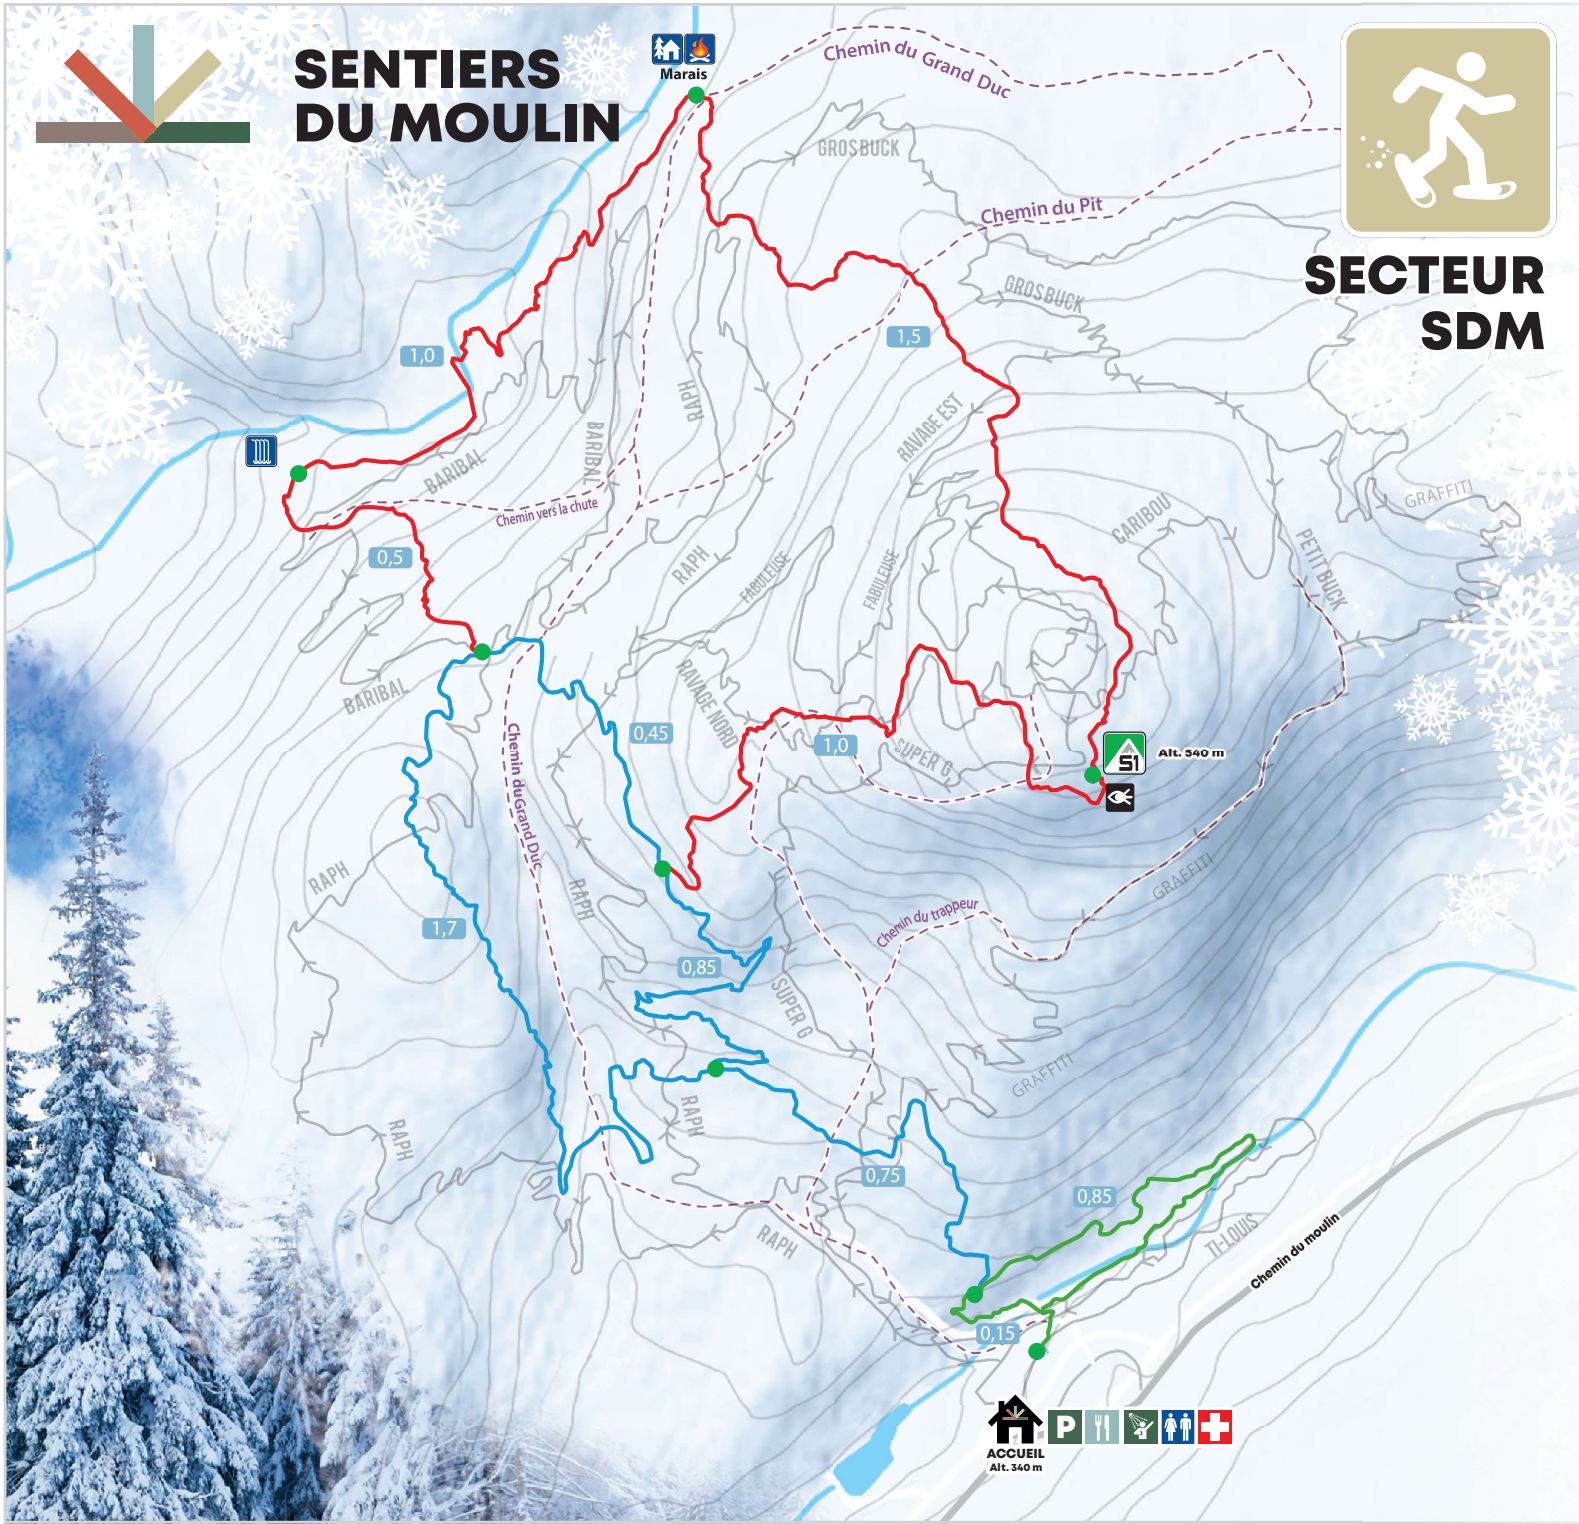

SENTIERS DU MOULIN

SECTEUR MAELSTRÖM

RAQUETTE

- CRANS** 6 KM
- VORTEX** 8,5 KM
- CARCAJOU** 6,5 KM

- TRACÉ FATBIKE
- ACCÈS AU SECTEUR
- CHEMIN FORESTIER
- POINT DE VUE

ACCUEIL : 418-849-9652

URGENCE: 418-841-9900

911

Vous circulez dans des sentiers partagés

0 75 150 300 MÈTRES

PROPRIÉTÉ PRIVÉE

Ces sentiers sont situés sur les propriétés privées du domaine Maelström. Il est interdit de sortir des sentiers ou chemins balisés. Soyez respectueux, les droits de passages en dépendent

SENTIERS DU MOULIN

Marais

SECTEUR SDM

RAQUETTE

- TRAJET VERT** 1 K
- TRAJET BLEU** 5,5 K
- TRAJET ROUGE** 9 KM

TRACÉ FATBIKE

- REFUGES
- SOMMET 1
- POINT DE VUE
- CHUTE

ACCUEIL : 418-849-9652

URGENCE : 418-841-9900

911

0 75 150 300 MÈTRES