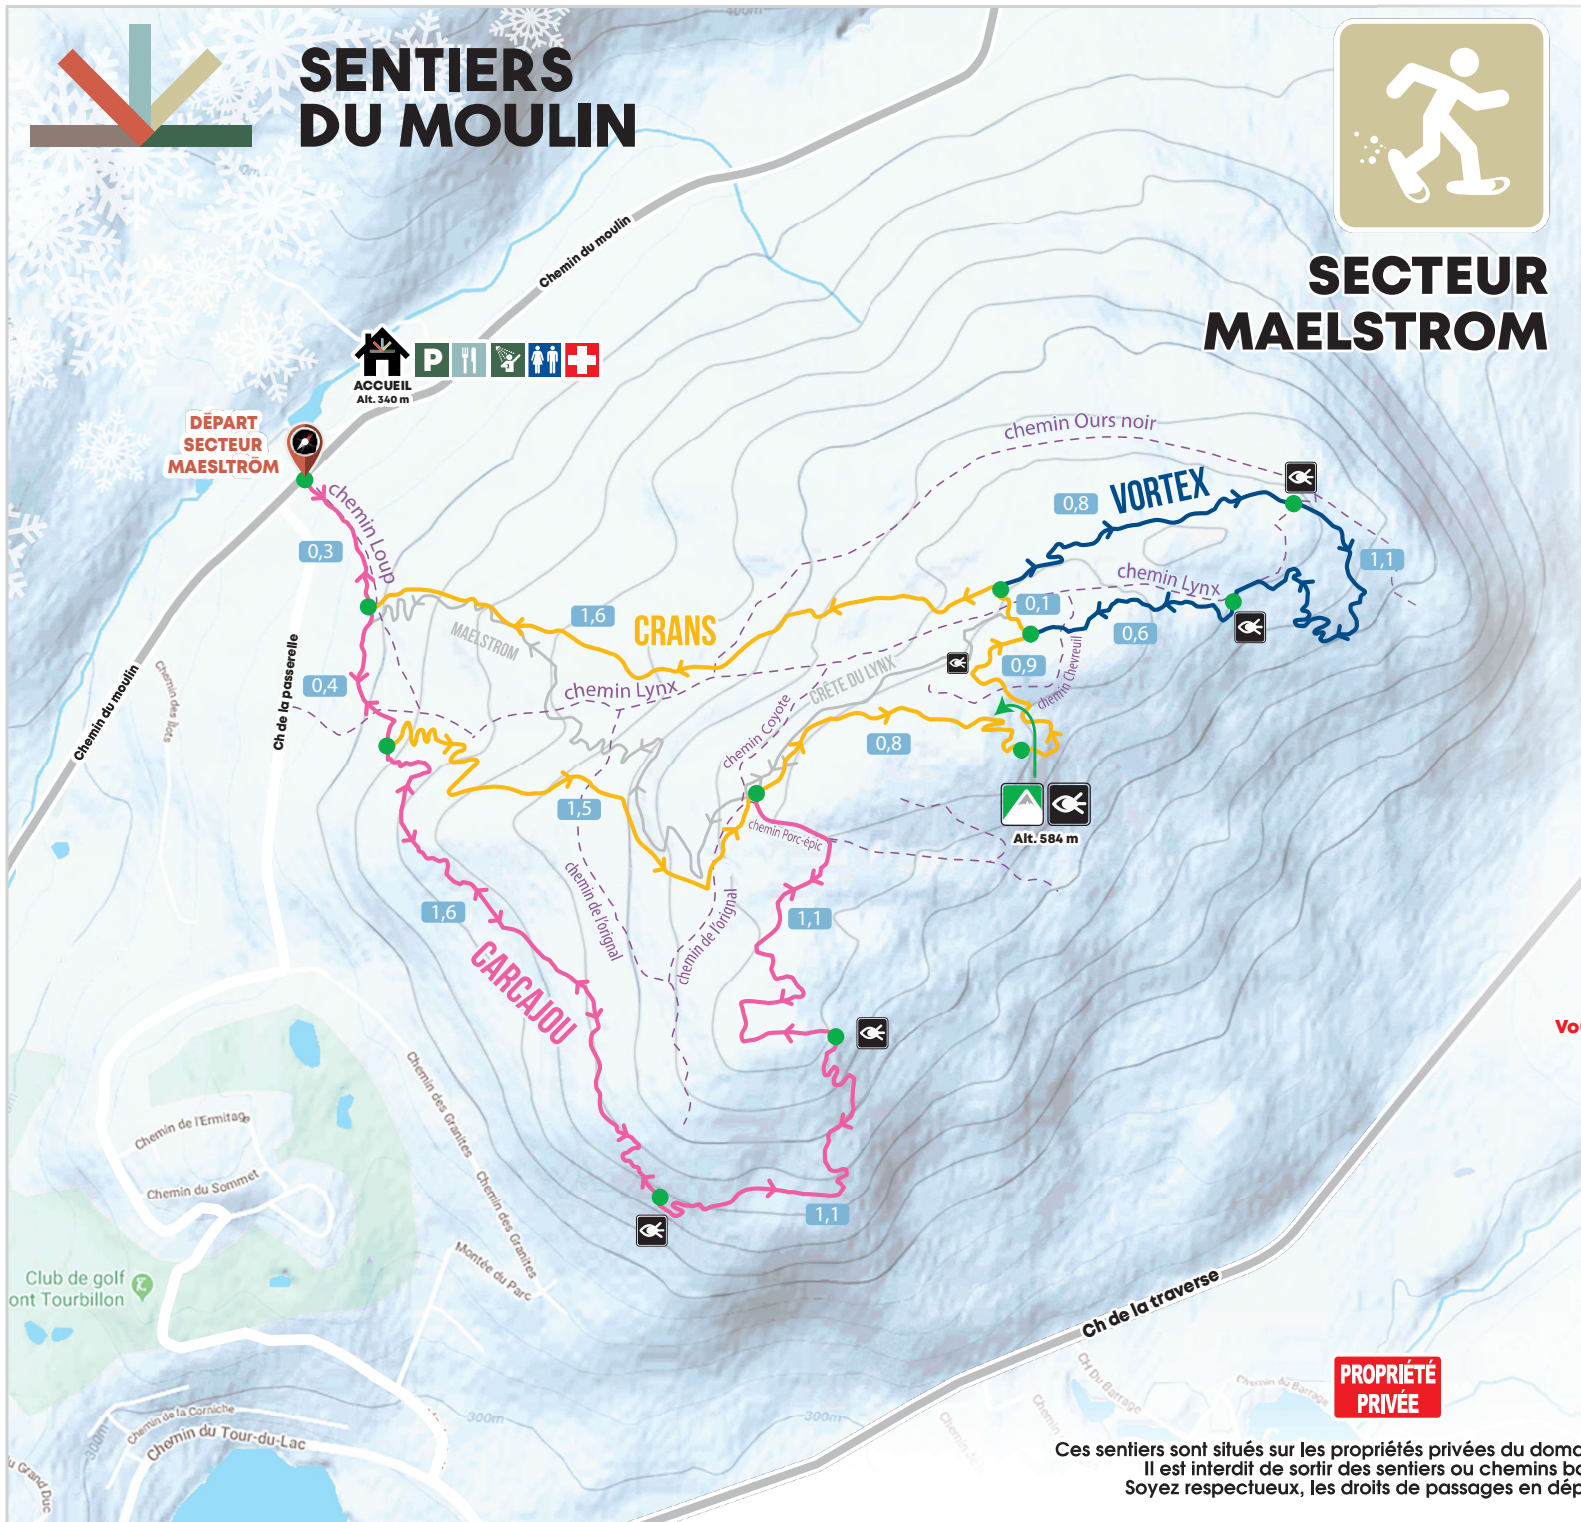

SENTIERS DU MOULIN

SECTEUR MAELSTRÖM

RAQUETTE

- CRANS** 6 KM
- VORTEX** 8,5 KM
- CARCAJOU** 6,5 KM

- TRACÉ FATBIKE
- ACCÈS AU SECTEUR
- CHEMIN FORESTIER
- POINT DE VUE

ACCUEIL : 418-849-9652

URGENCE: 418-841-9900

911

Vous circulez dans des sentiers partagés

0 75 150 300 MÈTRES

PROPRIÉTÉ PRIVÉE

Ces sentiers sont situés sur les propriétés privées du domaine Maelström. Il est interdit de sortir des sentiers ou chemins balisés. Soyez respectueux, les droits de passages en dépendent

SENTIERS DU MOULIN

Marais

SECTEUR SDM

RAQUETTE

- TRAJET VERT** 1 K
- TRAJET BLEU** 5,5 K
- TRAJET ROUGE** 9 KM

TRACÉ FATBIKE

- REFUGES
- SOMMET 1
- POINT DE VUE
- CHUTE

ACCUEIL : 418-849-9652

URGENCE : 418-841-9900

911

0 75 150 300 MÈTRES